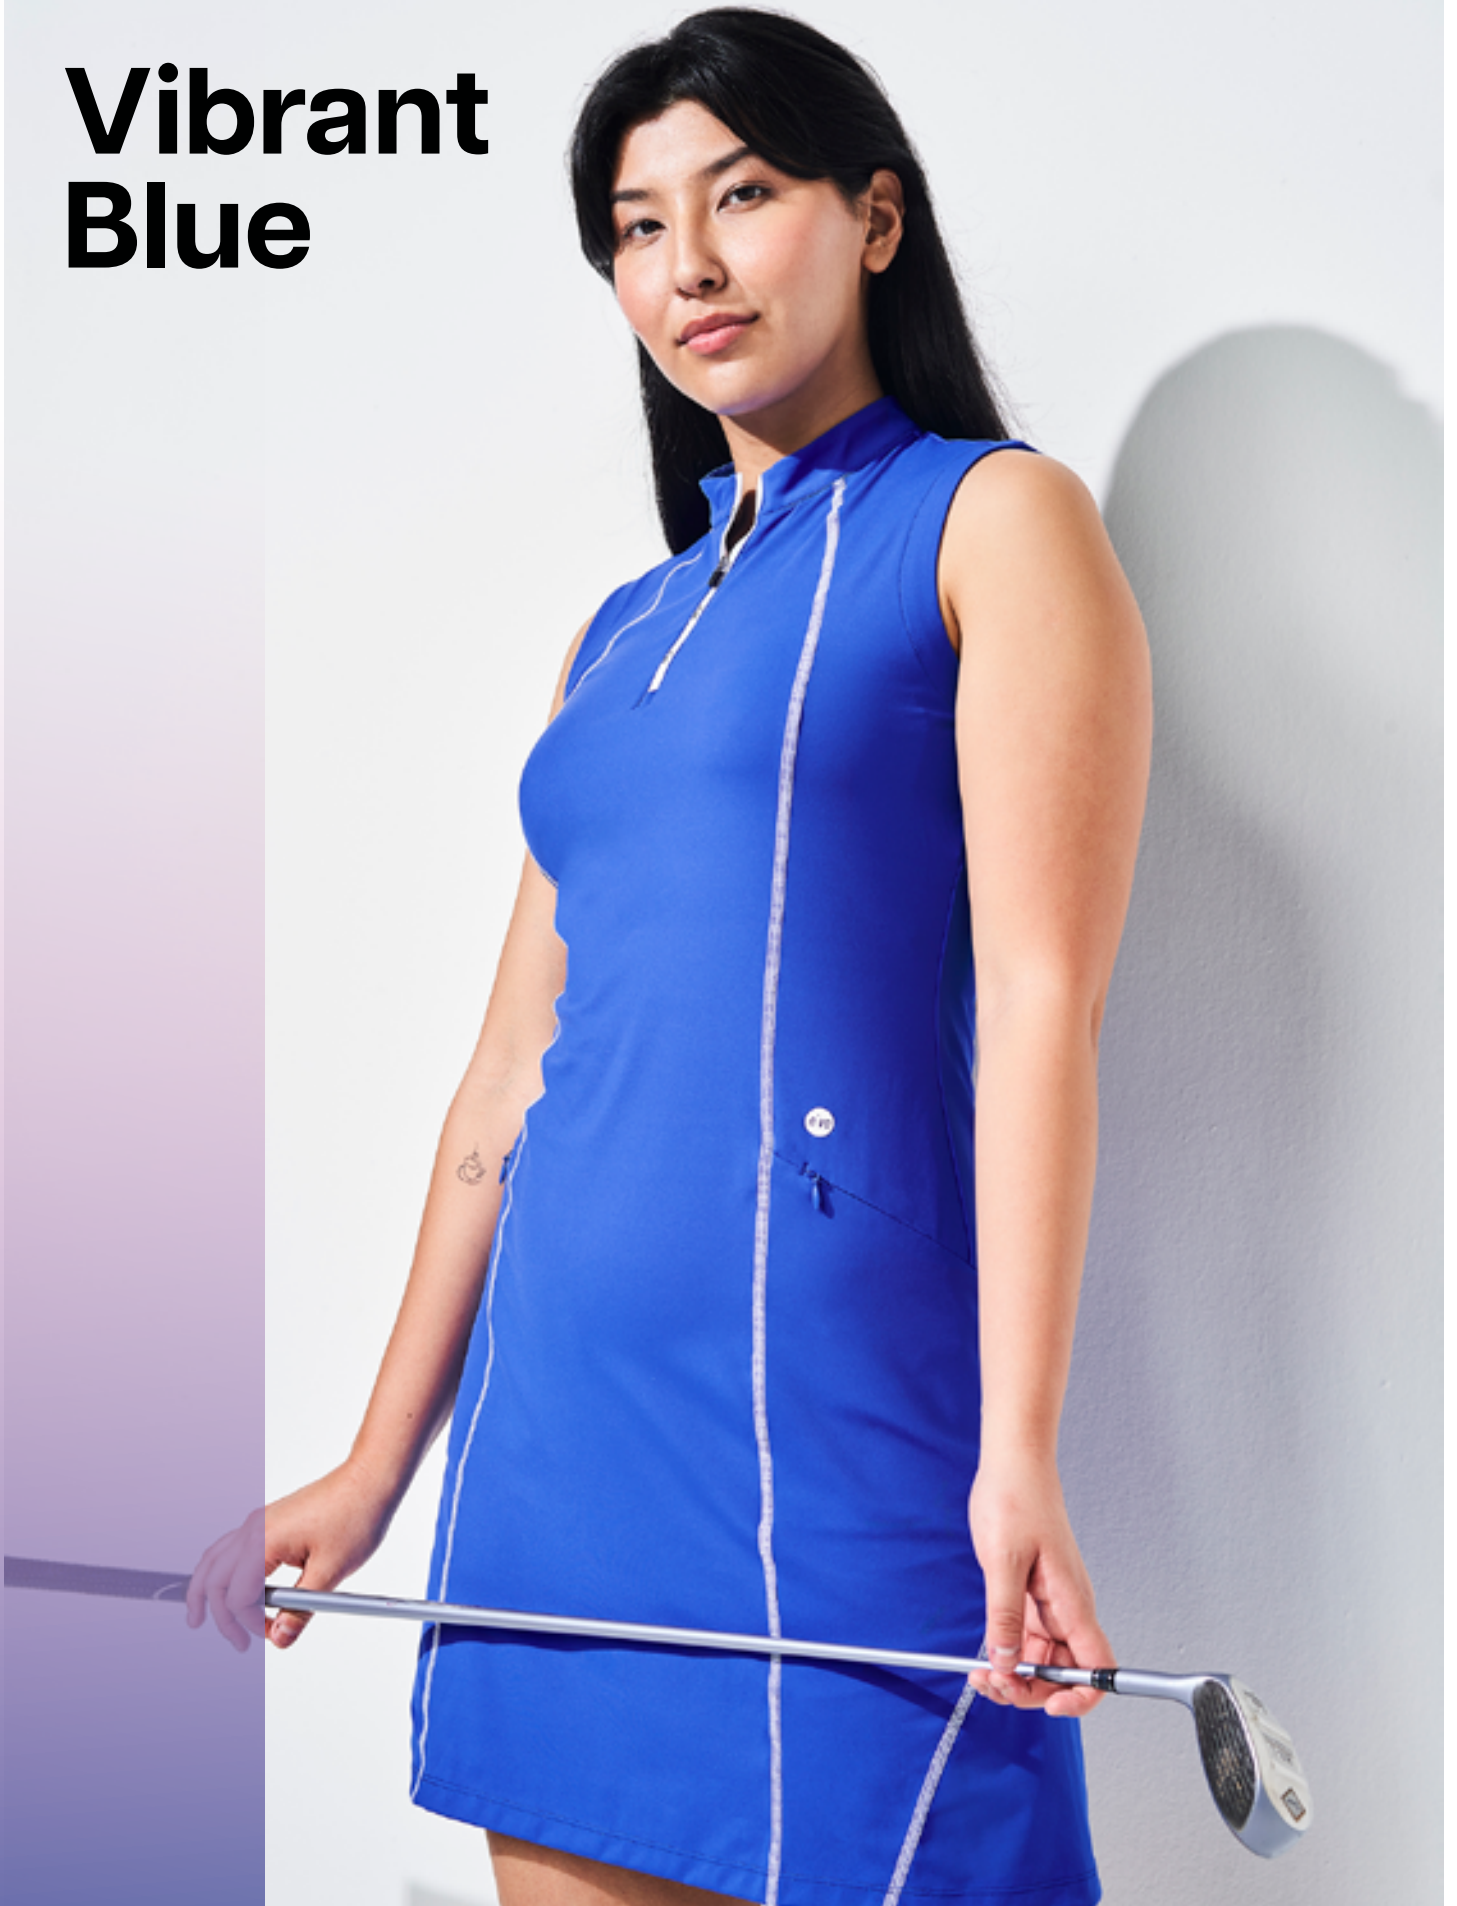

# Vibrant Blue

VERONICA SHIRT NV5211112 p.6 VALENTINA SKORT NV5211610 p.6

LYNDA MOCK NV5211162 p.7 ABI SKORT NV4211684 p.7

VIVIAN MOCK NV5211117 p.6

VICTORIA MOCK NV5211116 p.6 NAEVA SHORT NV4211310 p.7

NV5211117 WIVIAN MOCK