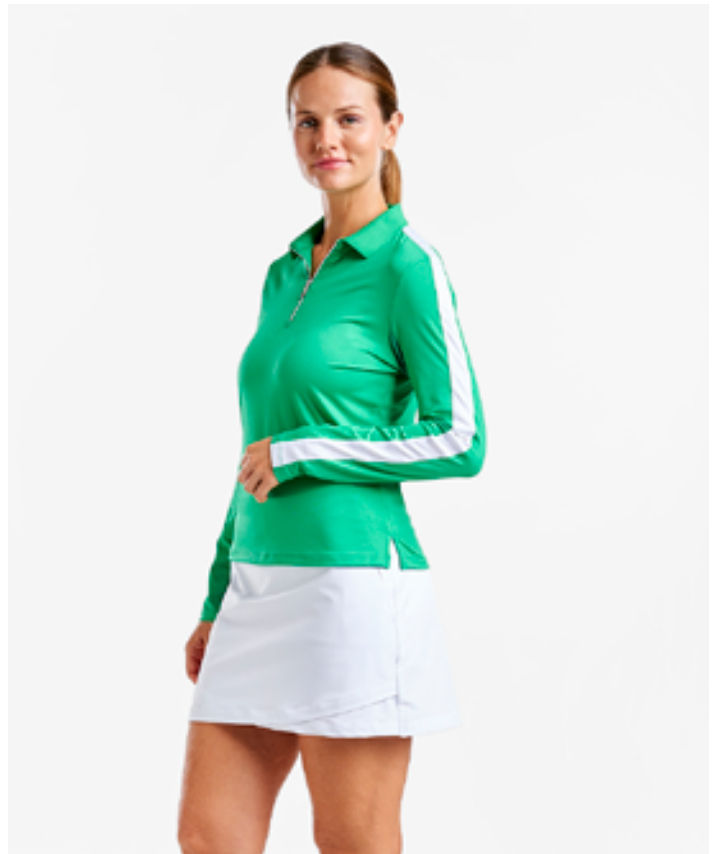

NINA POLO NV5211107 p.18 BROOKLYN II SKORT NV4211612 p.18